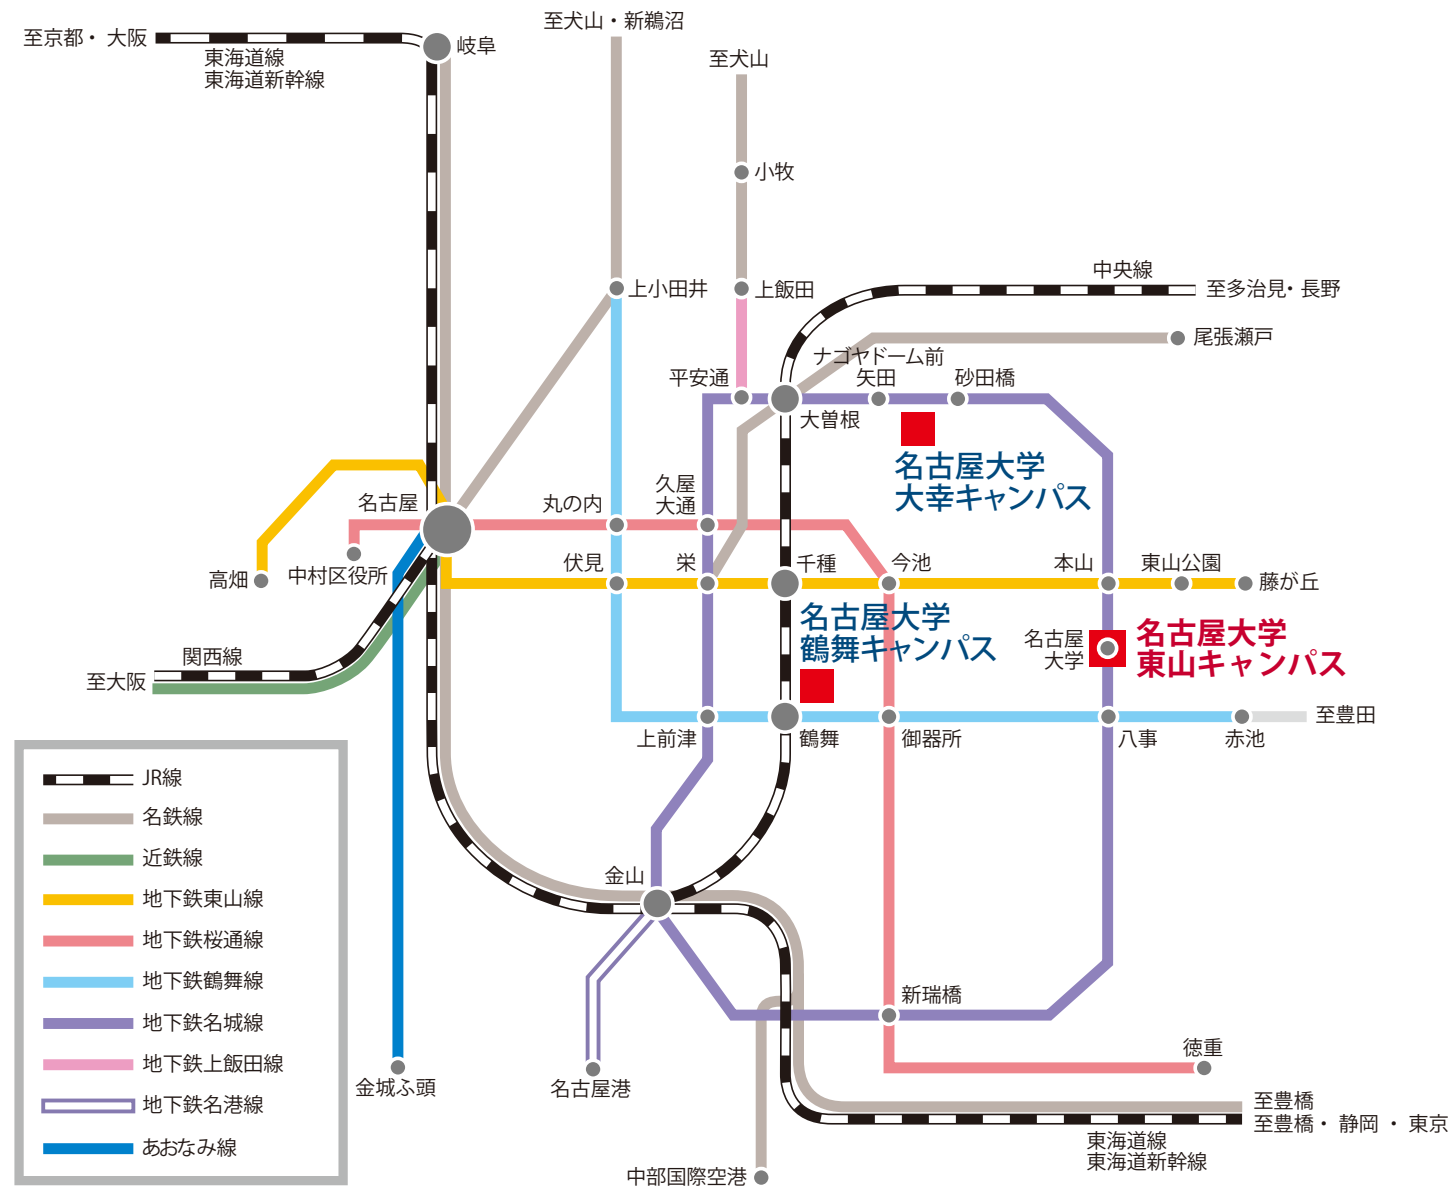

交通案内

〒464-8601 愛知県名古屋市千種区不老町
 名古屋大学地球水循環研究センター
 TEL:052-789-3466,3459
 FAX:052-788-6206

交通アクセス

地下鉄名城線「名古屋大学」駅案内

| | |
|--------------|--|
| 1出口 | |
| 名古屋大学 西地区 | 文理学部・研究科 全学教育棟 附属図書館 留学生センター |
| 2出口 | |
| 名古屋大学 東地区 | 理学部・研究科 総合案内所・本部事務局 豊田講堂・シンポジオン 博物館・広報プラザ |
| 3出口 | |
| 名古屋大学 西地区 | 工学部・研究科 インキュベーション施設 学生会館 教育学部附属中・高等学校 |