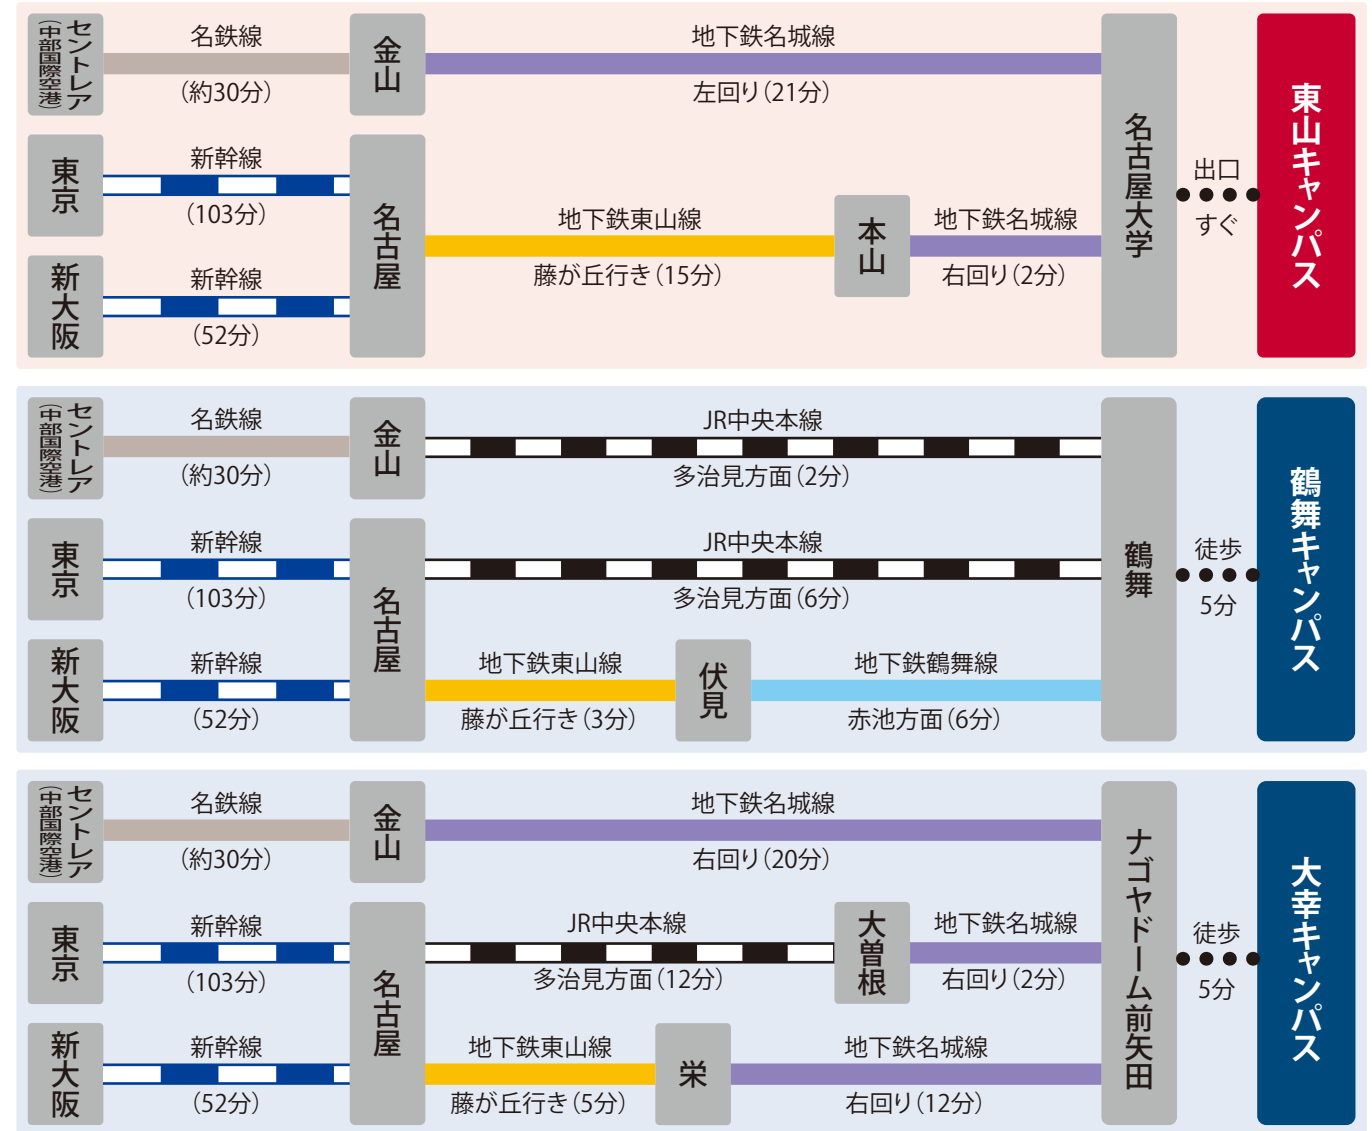

交通案内

〒464-8601 愛知県名古屋市千種区不老町
 名古屋大学地球水循環研究センター
 TEL:052-789-3466,3459
 FAX:052-788-6206

交通アクセス

地下鉄名城線「名古屋大学」駅案内

| | |
|--------------|--|
| 1出口 | |
| 名古屋大学 西地区 | 文理学部・研究科 全学教育棟 附属図書館 留学生センター |
| 2出口 | |
| 名古屋大学 東地区 | 理学部・研究科 総合案内所・本部事務局 豊田講堂・シンポジオン 博物館・広報プラザ |
| 3出口 | |
| 名古屋大学 西地区 | 工学部・研究科 インキュベーション施設 学生会館 教育学部附属中・高等学校 |